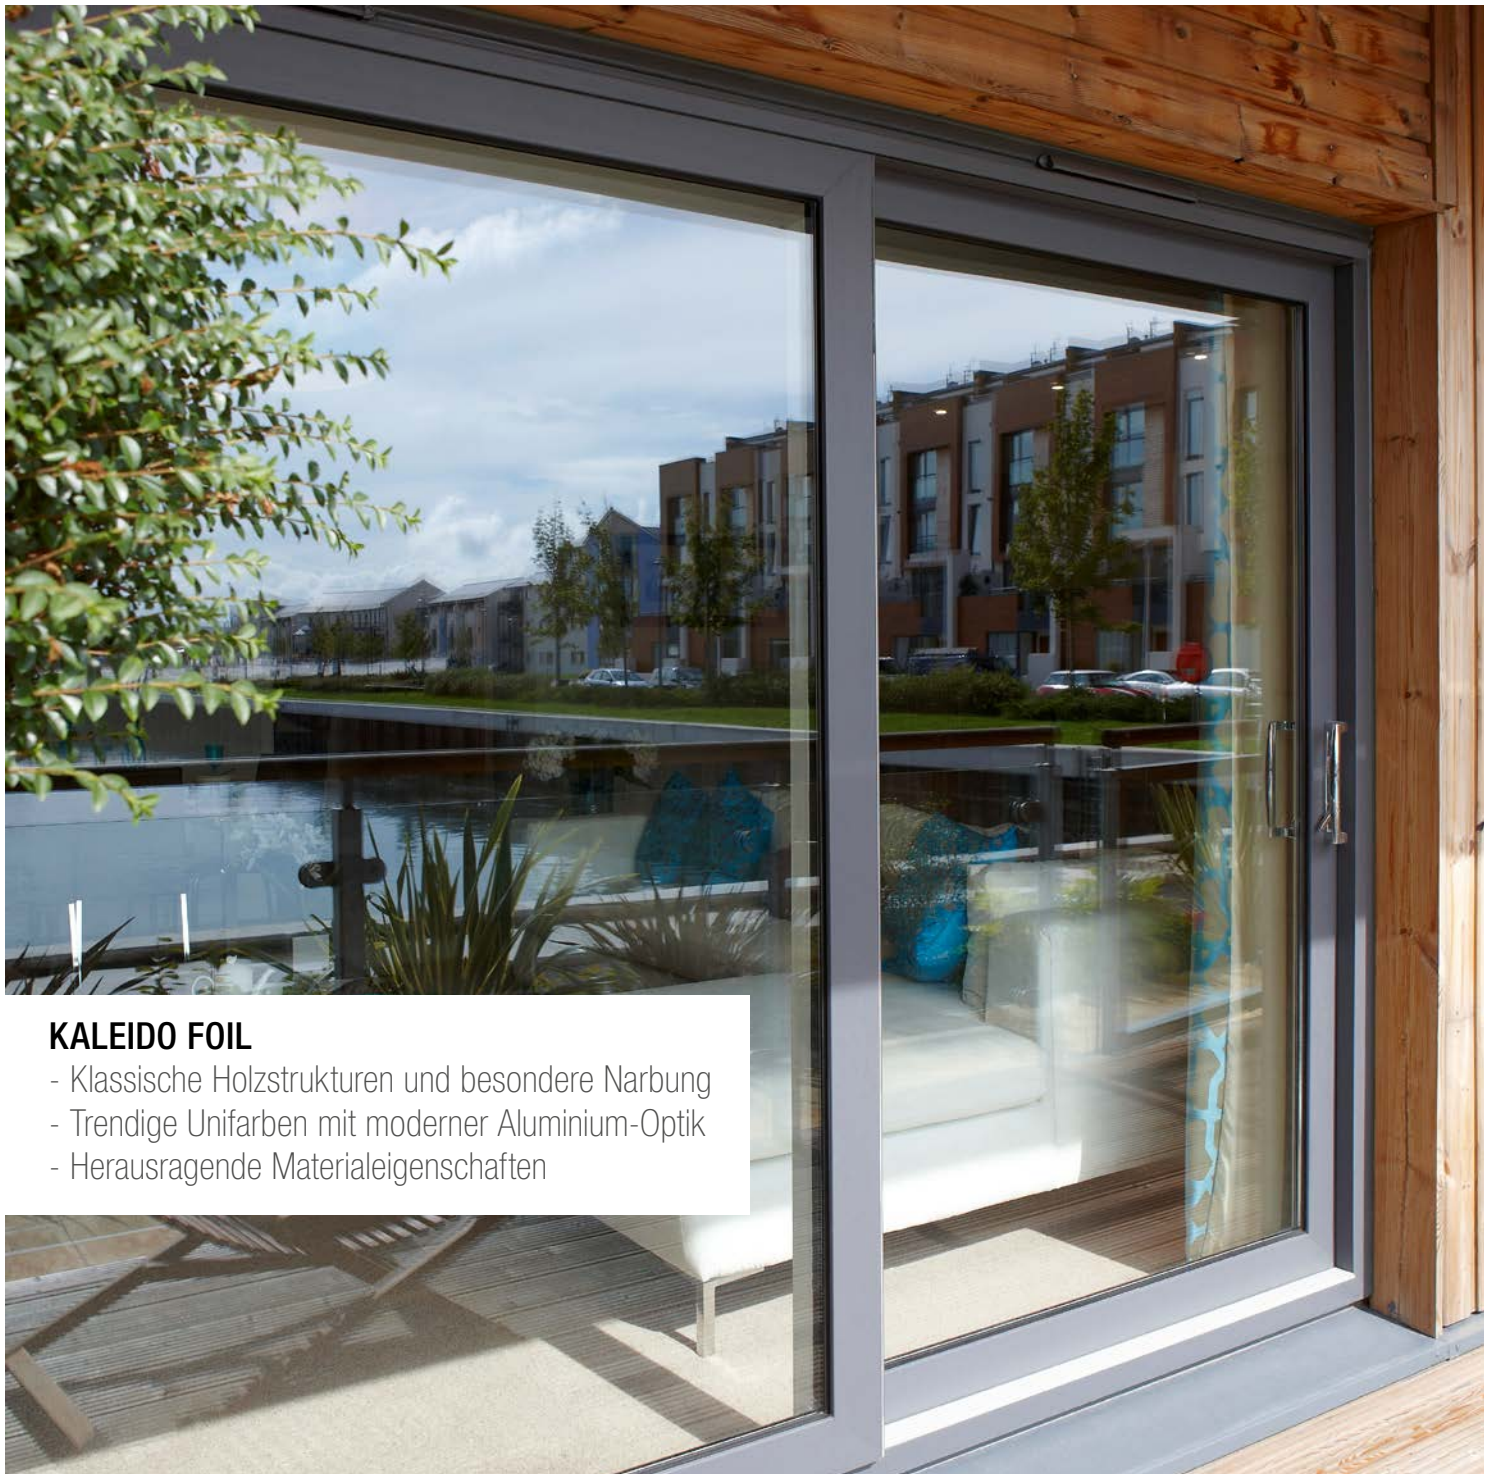

Kollektion
2018

KALEIDO FOIL

Standarddekore für REHAU Fenster- und Türprofile

KALEIDO FOIL

Besondere Akzente mit Holz-, Metallic- und Uni-Dekoren

100 % REHAU Qualität – mit Sicherheit die richtige Entscheidung.

Neue Fenster und Türen sind eine Investition in die Zukunft, daher bieten wir Ihnen beste Qualität. Die PVC-Folie ist zweischichtig aufgebaut: Die Basisfolie bleibt unifarben oder wird bedruckt, die transparente obere Schicht aus PMMA schützt Farben und Dekore vor dem Ausbleichen durch UV-Strahlung oder vor anderen Witterungseinflüssen.

Architektonische Vielfalt.

Bei REHAU stehen Ihnen neben einer individuellen Farbgestaltung auch nahezu alle Möglichkeiten der Formgebung offen.

Standarddekore KALEIDO FOIL für REHAU Fenster- und Türprofile

KALEIDO FOIL

- Klassische Holzstrukturen und besondere Narbung
- Trendige Unifarben mit moderner Aluminium-Optik
- Herausragende Materialeigenschaften

Sie möchten sich weiter über REHAU Fenster informieren? Ihr Fensterfachbetrieb berät Sie gerne!