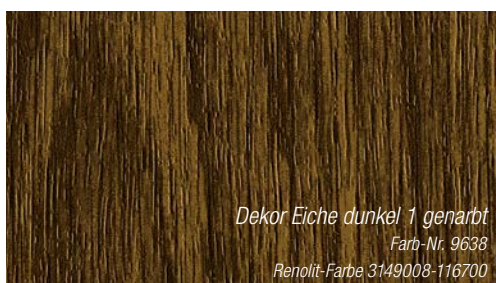

Architektonische Vielfalt.

Bei REHAU stehen Ihnen neben einer individuellen Farbgestaltung auch nahezu alle Möglichkeiten der Formgebung offen.

Standarddekore KALEIDO FOIL für REHAU Fenster- und Türprofile

Pflegeleichte Oberfläche

Innovatives Design und aktuelle Trendfarben

Witterungsbeständig und lichtecht

Die dargestellten Farben können aus drucktechnischen Gründen von den Original-Folienfarben abweichen. In Sonderfällen sind aufgrund des erhöhten Produktionsaufwandes abweichende Lieferzeiten möglich.

KALEIDO FOIL

- Klassische Holzstrukturen und besondere Narbung
- Trendige Unifarben mit moderner Aluminium-Optik
- Herausragende Materialeigenschaften

Sie möchten sich weiter über REHAU Fenster informieren? Ihr Fensterfachbetrieb berät Sie gerne!