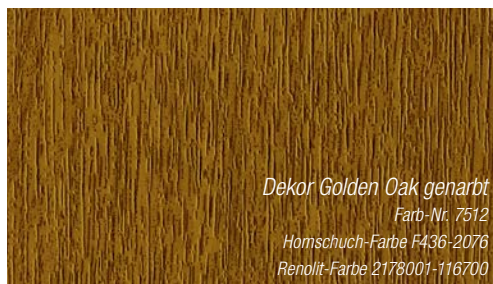

Pflegeleichte Oberfläche

Innovatives Design und aktuelle Trendfarben

Witterungsbeständig und lichtecht

Die dargestellten Farben können aus drucktechnischen Gründen von den Original-Folienfarben abweichen. In Sonderfällen sind aufgrund des erhöhten Produktionsaufwandes abweichende Lieferzeiten möglich.

KALEIDO FOIL

- Klassische Holzstrukturen und besondere Narbung
- Trendige Unifarben mit moderner Aluminium-Optik
- Herausragende Materialeigenschaften

Sie möchten sich weiter über REHAU Fenster informieren? Ihr Fensterfachbetrieb berät Sie gerne!